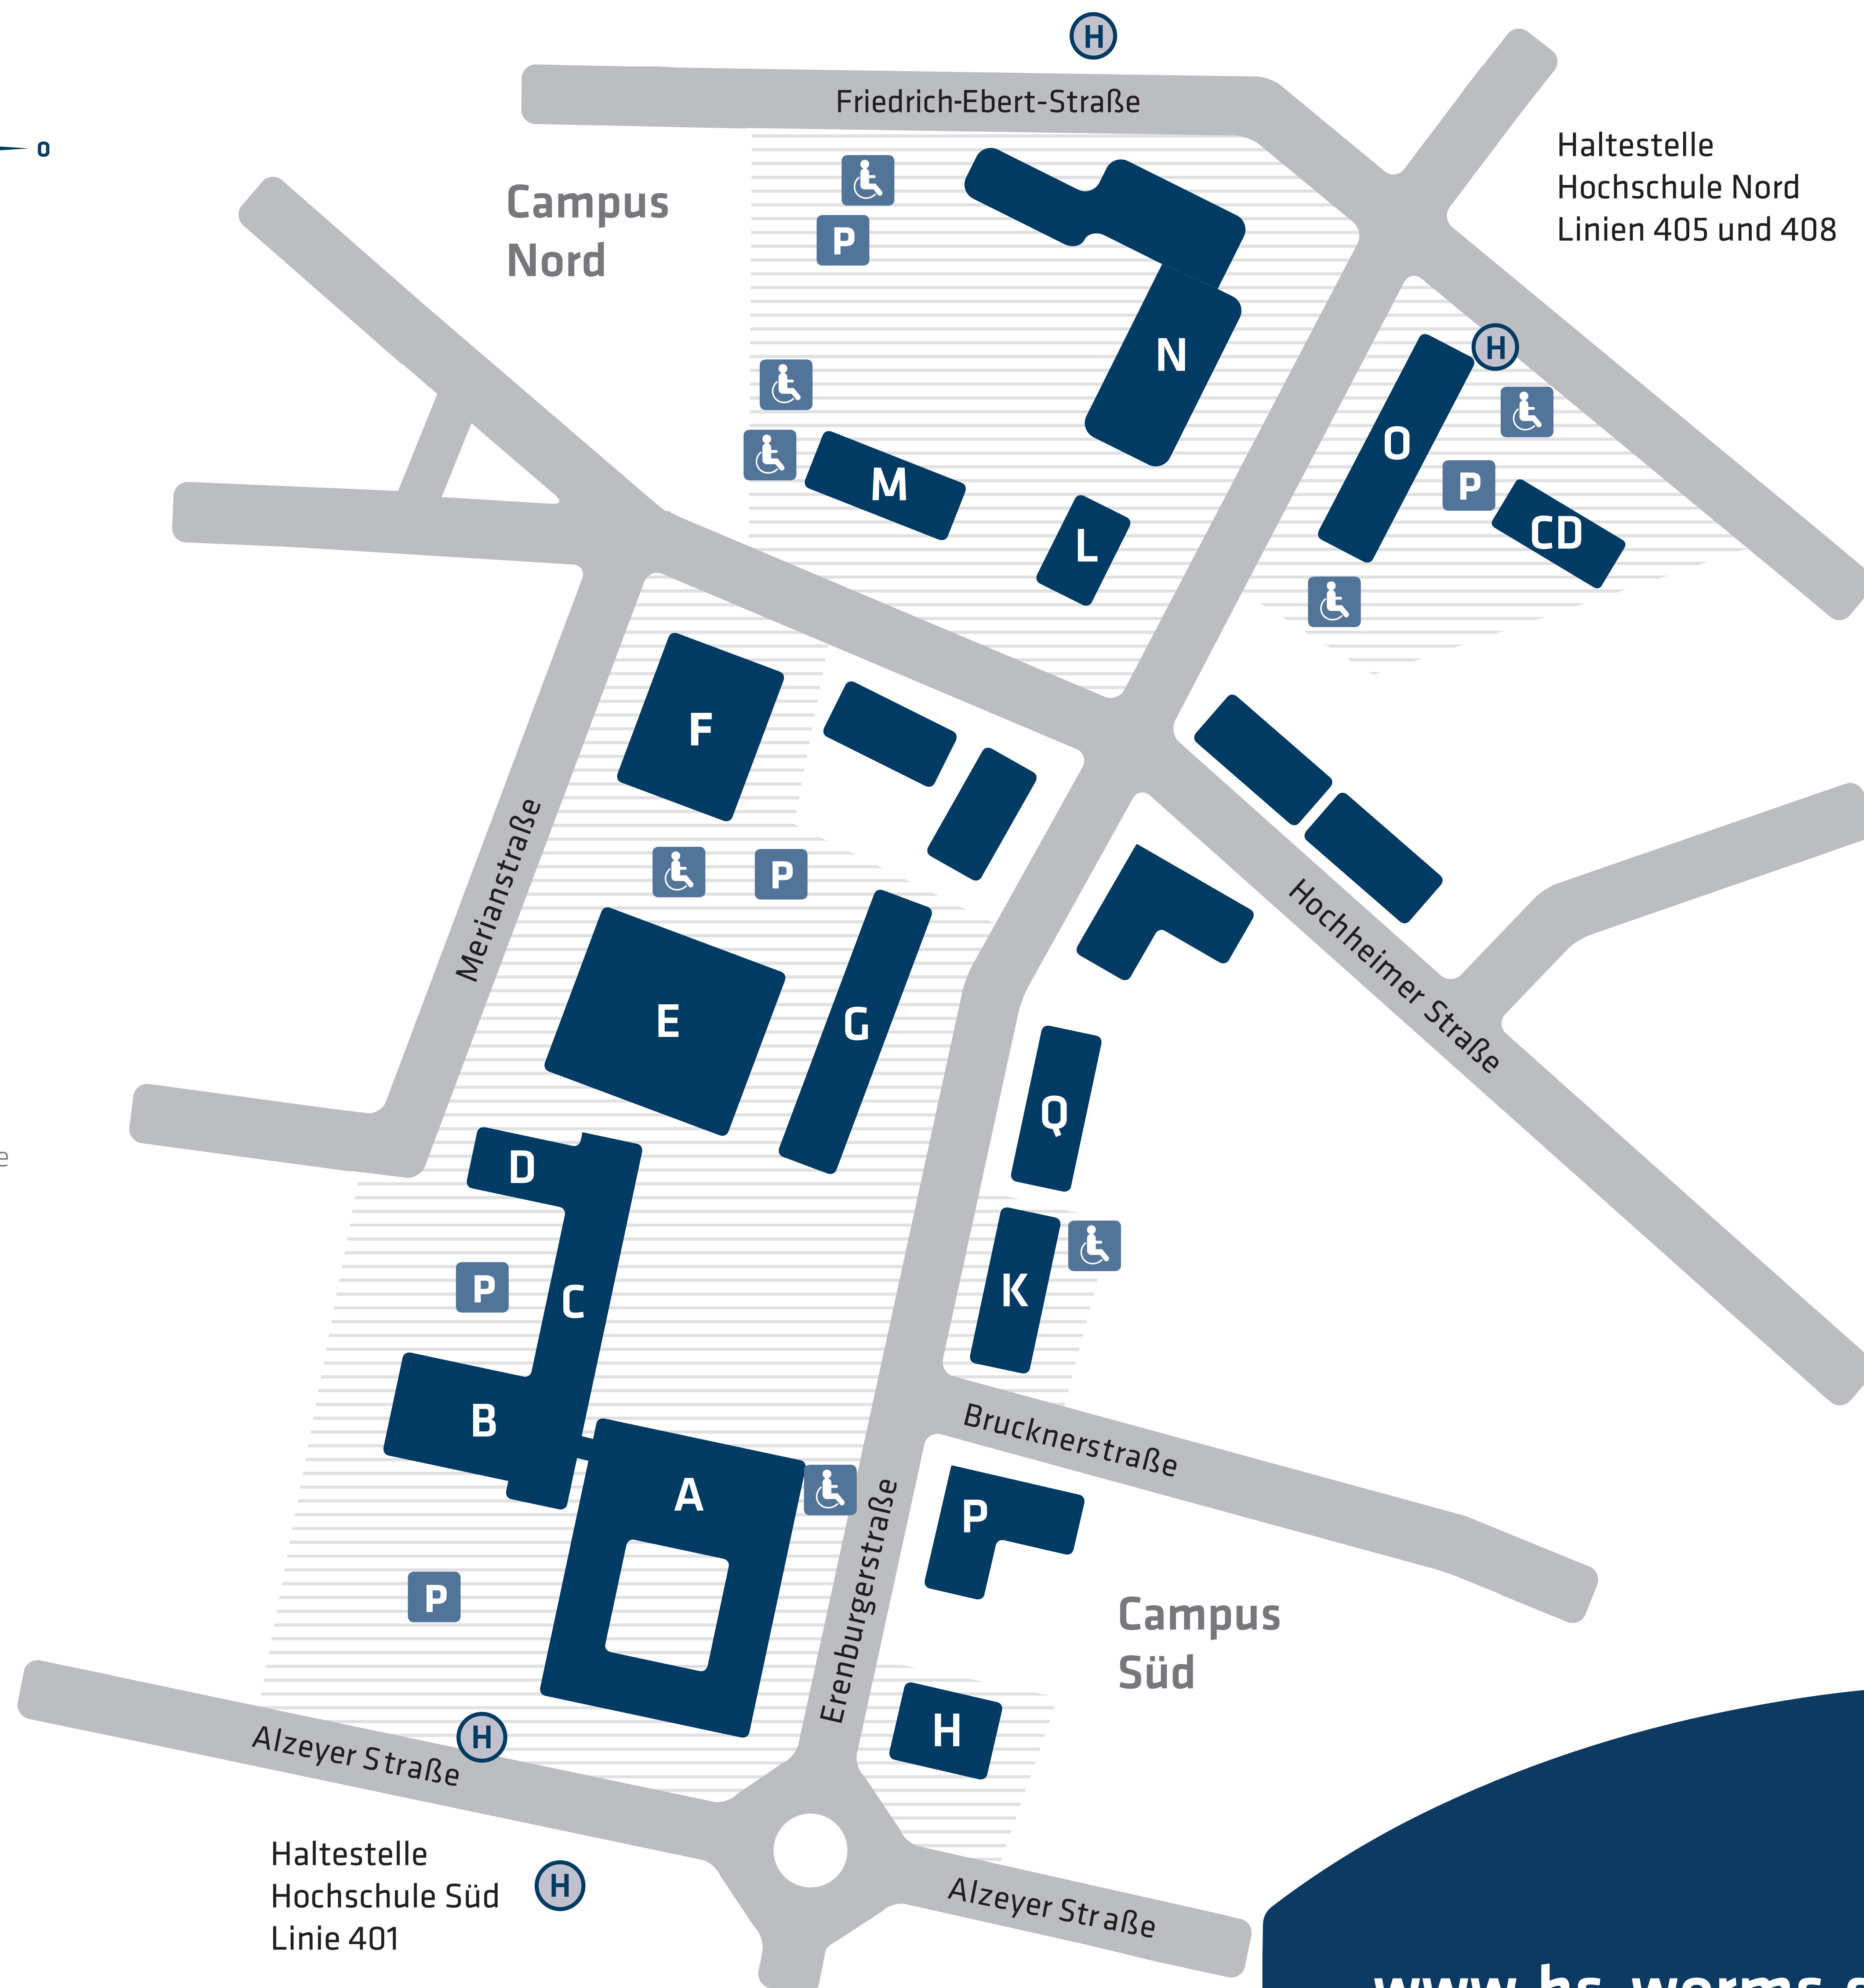

Audimax, Aula, Vorlesungsräume

Gebäude C

Vorlesungsräume

Container Dorf (CD)

Studentische Selbstverwaltung

Gebäude D

Vorlesungsräume

Gebäude E

Gebäude O

Allgemeiner Studierendenausschuss AStA,
Labore, Lernwerkstatt, Studierendenwerk
Vorderpfalz, Vorlesungsräume

Gebäude P

Duale Hochschule Rheinland-Pfalz

Gebäude Q

Familienservice, Gleichstellungsbüro

P Parkmöglichkeiten

 Behindertenparkplätze

H Bushaltestellen